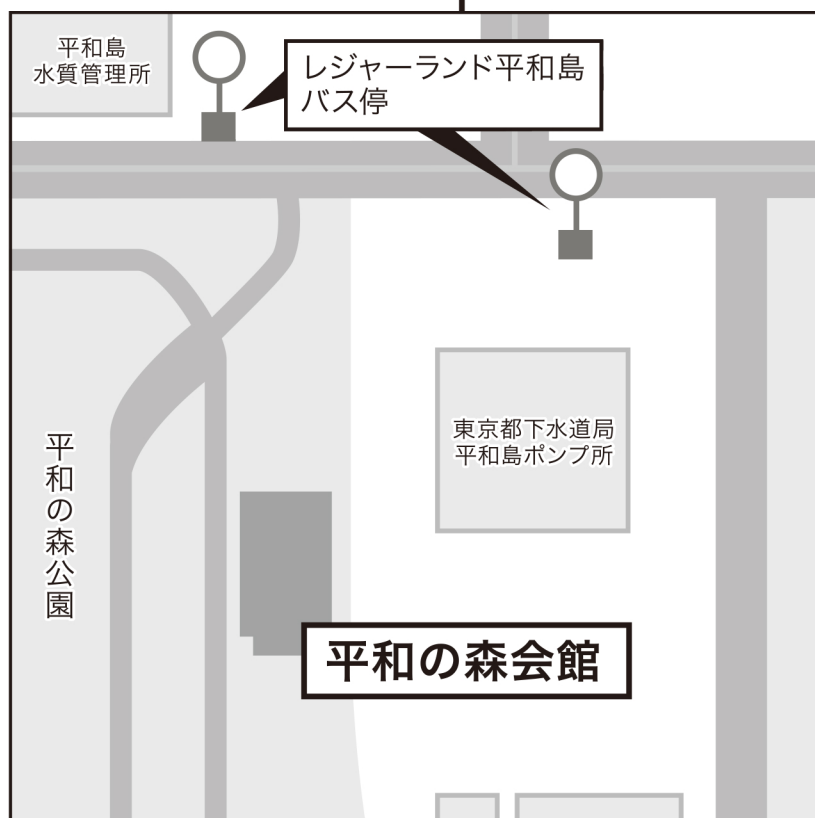

# 大田区 平和の森会館

〒143-0005 東京大田区平和の森公園 2 番 3 号

TEL : 03-3766-4250

## 近郊地図

拡大地図