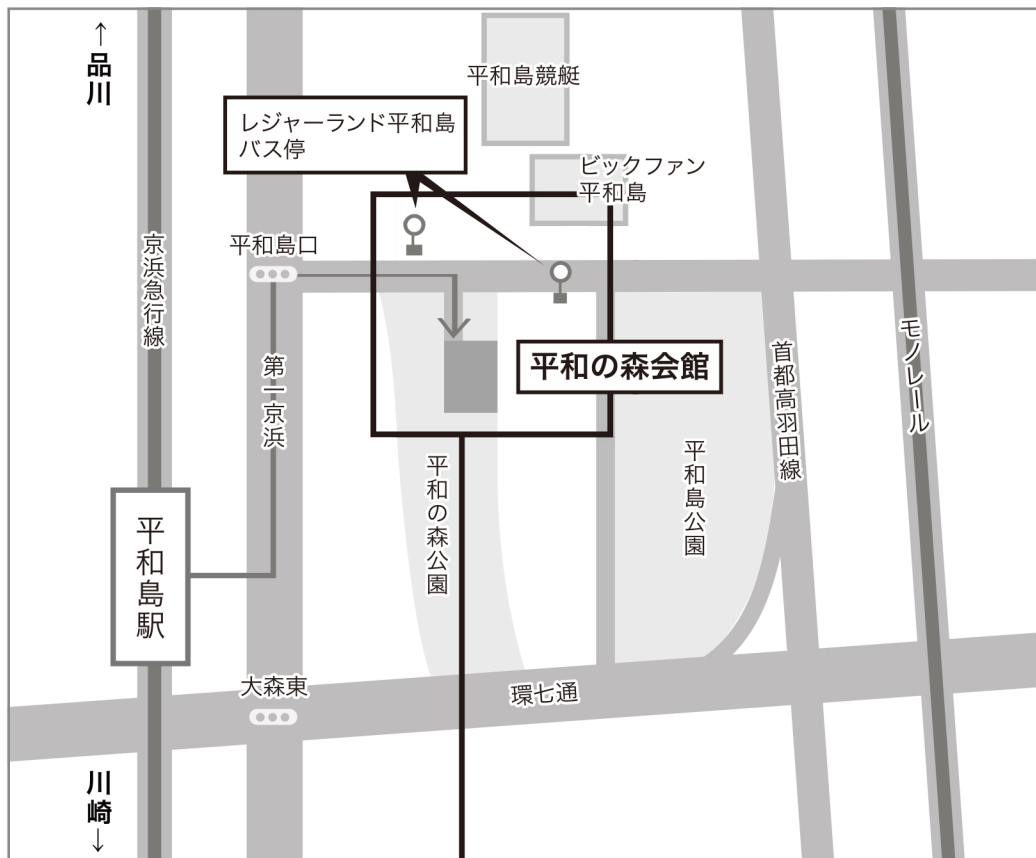

# 大田区 平和の森会館

〒143-0005 東京大田区平和の森公園 2 番 3 号

TEL : 03-3766-4250

## 近郊地図

拡大地図